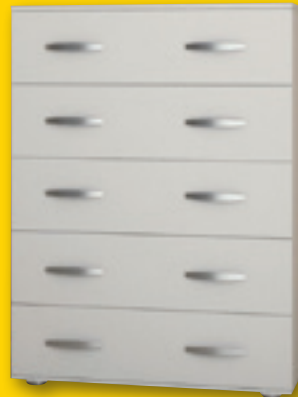

€ 49,90 -20%
39,90
EURO

SCARPIERA SLIM

3 ante, interni con tasche portascarpe in plastica lavabile, cm 72x15xH.110, colore Bianco 570403

€ 115,00 -22%
89,90
EURO

CASSETTIERA 5 CASSETTI

tutto spessore 18 mm, piedini color alluminio, colore Bianco 570416